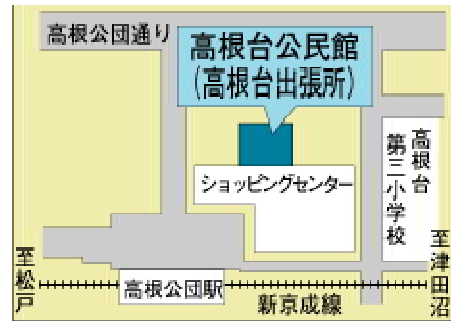

公民館案内図

高根台公民館

【住所】
船橋市高根台1-2-5

【交通アクセス】
新京成線高根公園駅から徒歩約2分

二和公民館

【住所】
船橋市二和東5-26-1

【交通アクセス】
新京成線二和向台駅から徒歩約1分

薬園台公民館

【住所】
船橋市薬園台5-18-1

【交通アクセス】
新京成線薬園台駅から徒歩約3分

※マスク着用をお願いします。体調に不安がある方はご遠慮ください。

※公民館の開館時間は9時です。3密を避ける為開館前に来訪されませんようお願いいたします。

※各公民館等には駐車場のスペースに限りがありますので、お車以外の交通手段でお越しくください。

※新型コロナウイルス感染症拡大状況により公民館での開催ができない場合があります。その際は青色申告会館をご利用ください。