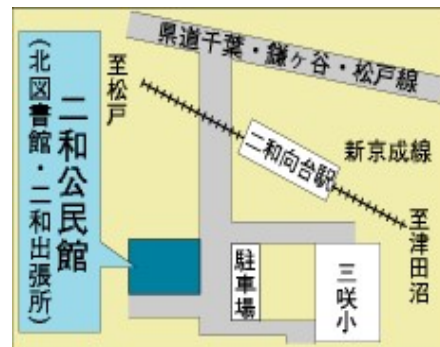

公民館案内図

高根台公民館

【住所】
船橋市高根台1-2-5

【交通アクセス】
新京成線高根公園駅から徒歩約2分

二和公民館

【住所】
船橋市二和東5-26-1

【交通アクセス】
新京成線二和向台駅から徒歩約1分

薬園台公民館

【住所】
船橋市薬園台5-18-1

【交通アクセス】
新京成線薬園台駅から徒歩約3分

※マスク着用をお願いします。体調に不安がある方はご遠慮ください。

※公民館の開館時間は9時です。3密を避ける為開館前に来訪されませんようお願いいたします。

※各公民館等には駐車場のスペースに限りがありますので、お車以外の交通手段でお越しくください。

※新型コロナウイルス感染症拡大状況により公民館での開催ができない場合があります。その際は青色申告会館をご利用ください。