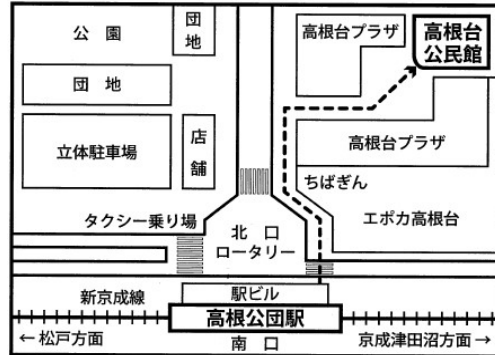

公民館案内図

高根台公民館

【住所】
船橋市高根台1-2-5

【交通アクセス】
新京成線高根公団駅から徒歩約2分

二和公民館

【住所】
船橋市二和東5-26-1

【交通アクセス】
新京成線二和向台駅から徒歩約1分

薬円台公民館

【住所】
船橋市薬円台5-18-1

【交通アクセス】
新京成線薬園台駅から徒歩約3分

※各公民館等には駐車場のスペースに限りがありますので、お車以外の交通手段でお越しく下さい。

※公民館等の開館時間は9時です。開館前に来訪されませんようお願いいたします。