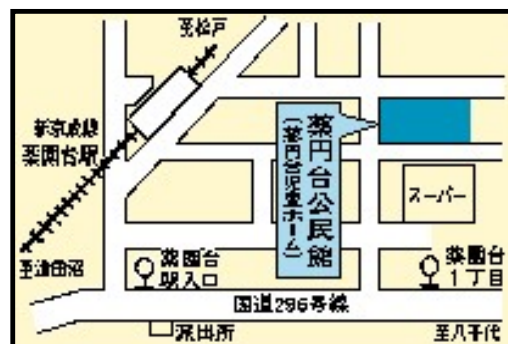

公民館案内図

高根台公民館

【住所】
船橋市高根台1-2-5

【交通アクセス】
新京成線高根公団駅から徒歩約2分

二和公民館

【住所】
船橋市二和東5-26-1

【交通アクセス】
新京成線二和向台駅から徒歩約1分

薬円台公民館

【住所】
船橋市薬円台5-18-1

【交通アクセス】
新京成線薬園台駅から徒歩約3分

※各公民館等には駐車場のスペースに限りがありますので、お車以外の交通手段でお越しく下さい。

※公民館等の開館時間は9時です。開館前に来訪されませんようお願いいたします。